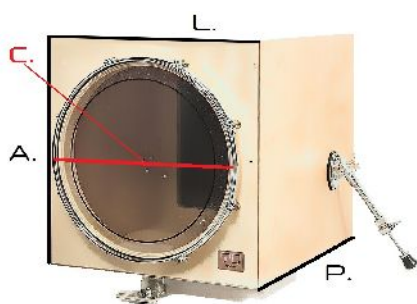

## Qua-Drum BASS DRUM

- Shell European beech and birch wood

**-20%**

<b>Small</b>	<b>COD.SQM400130000</b>	<b>C 13" - A .15,7" - L. 15,7" -P. 21,6"</b>	€ 1.084,00	<b>€ 867,00</b>
<b>Big</b>	<b>COD. SSB500160000</b>	<b>C 16" - A. 19,7" - L. 19,7" - P. 21,6"</b>	€ 1.252,00	<b>€ 1.000,00</b>
<b>* Small</b>	<b>with tom bracket and tom shaft</b>	<b>COD.SQM400130000</b>	€1.230,00	<b>€ 984,00</b>
<b>* Big</b>	<b>with tom bracket and tom shaft</b>	<b>COD. SSBAT500160000</b>	€ 1.398,00	<b>€ 1.118,00</b>